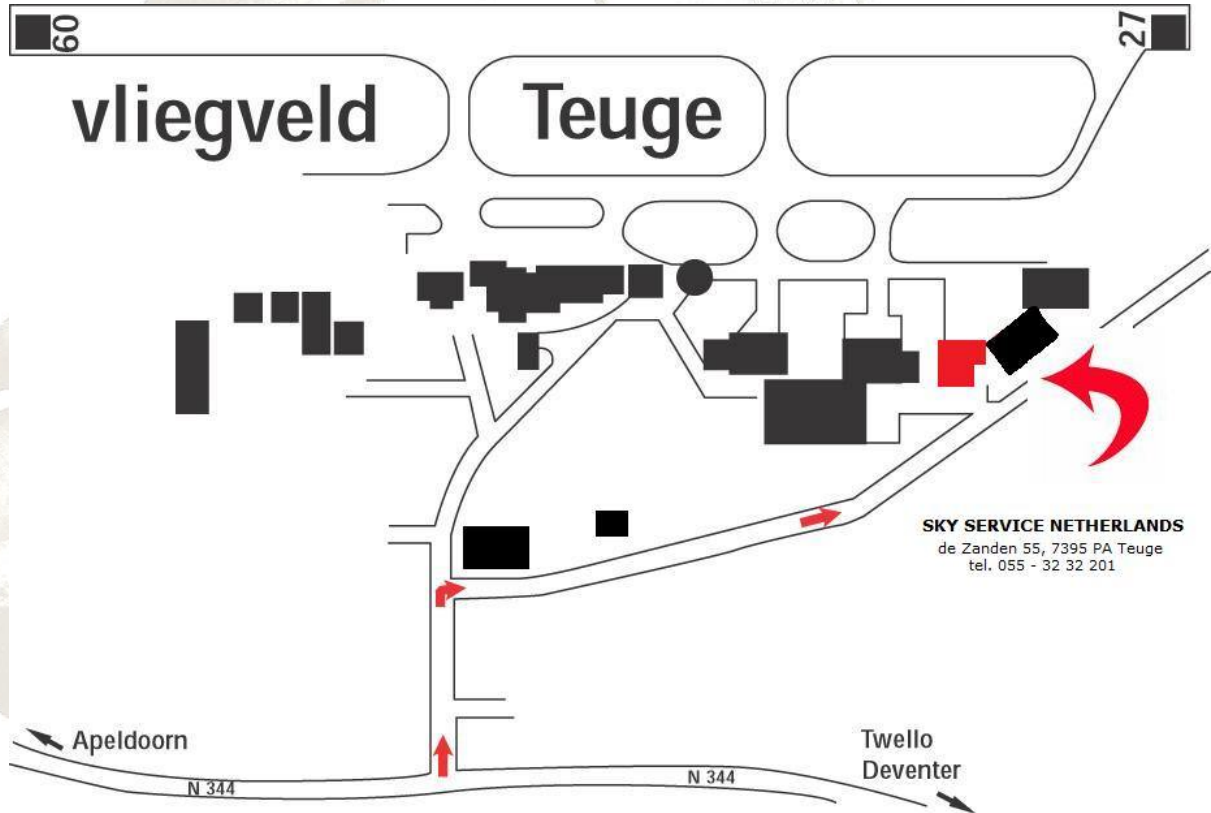

ROUPEBESCHRIJVING

Routebeschrijving naar VliegExperience.nl / Sky Service Netherlands B.V.

U komt vanaf de Rijksweg (N344) vanuit richting Apeldoorn of richting Deventer en u slaat af bij de afslag VliegVeld Teuge. (eerste rode pijl)

U rijdt nu een laan in met aan weerskanten bomen, dit is de ZANDEN. U volgt de Zanden tot aan een scherpe bocht naar rechts (2^e rode pijl). Op dit punt gaat u scherp rechts af, aan u linkerhand heeft u het ontbijthotel "de slaapfabriek". Volg de borden SKY SERVICE NETHERLANDS

Vervolgens rijdt u de Zanden af, het vliegveld houdt u aan u linkerhand. Na de hangaar van de Uniwest groep krijgt u onze hangaar aan uw linkerzijde. Dit is nummer 55 Voor de hangaar kunt u vrij parkeren.